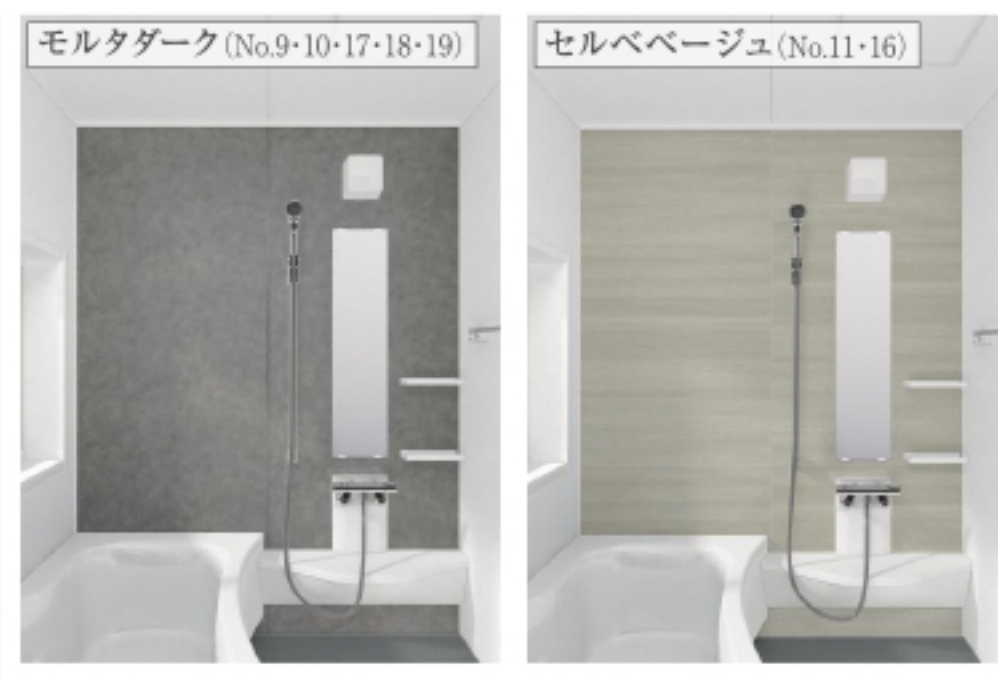

Quality

設備・仕様

暮らしを演出する上質な設備仕様

Kitchen

Bathroom

Powder room & Rest room

Others

Bathroom

使い勝手に配慮した寛ぎのバスルーム

モルタダーク

バスルーム/トクラス every

セルベベージュ

※区画によってカラーが異なります。詳細は係員にご確認ください。

3Dエルゴデザイン

人工大理石バスタブ

うつくしドア

うつくしフロアW

カミトリ名人+(プラス)

かわらん棚(2個)

換気乾燥暖房機

浴室、浴槽まるごと保温

バスルーム/トクラス every

掲載の設備写真は全てイメージで本物件のものではありません。また、設備・仕様は住戸により異なる場合があります。詳しくは係員までお尋ねください。家具・調度品は販売価格に含まれておりません。