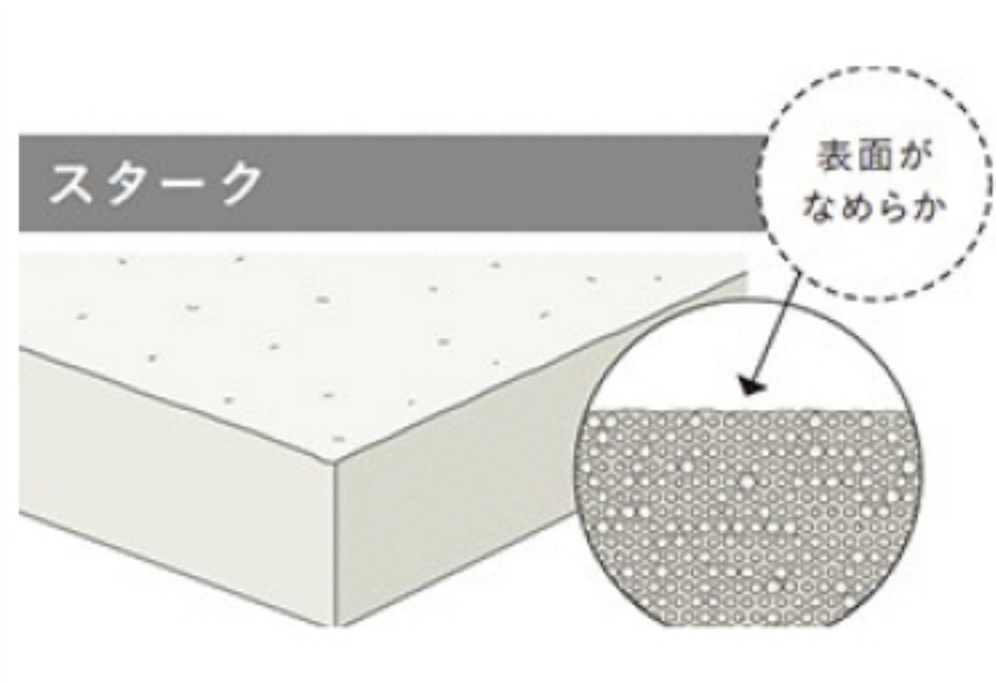

使い勝手に配慮した寛ぎのバスルーム

モルタダーク

バスルーム/トクラス every

セルベベージュ

※区画によってカラーが異なります。詳細は係員にご確認ください。

3Dエルゴデザイン

人工大理石バスタブ

うつくしドア